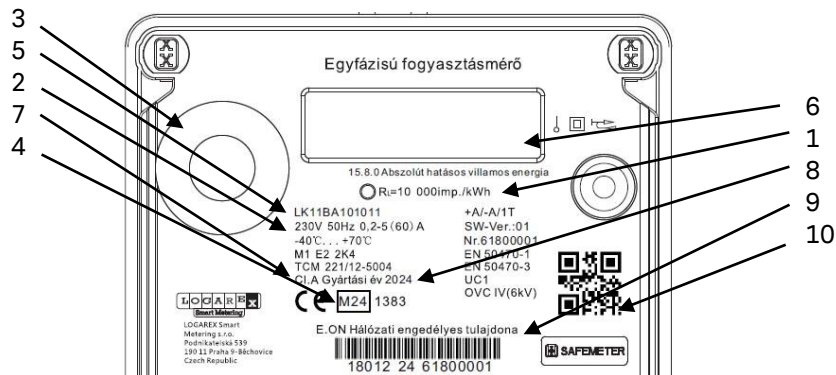

1. Rövid bevezetés

A mért energia értékét a villamos fogyasztásmérőből az LCD kijelzőről lehet leolvasni.

2. Adattábla

Szám	Leírás
1	Hitelesítő LED (Aktív energia)
2	Műszaki adatok
3	Optikai port
4	Hitelesítés jelölése
5	Típus <i>LK11BA101011 (E.ON), (ELMŰ)</i>
6	Kijelző
7	Pontossági osztály
8	Gyártási év
9	Vonalkód / gyártási szám
10	QR-kód

3. Az LCD kijelző adatai

LCD szimbólum	Leírás
	Kijelzett érték (energia, dátum, idő, stb.) A számjegyek magassága: 8,22 mm
	Tarifa (nem használt)
	OBIS kód A számjegyek magassága: 6,01 mm
	Energia iránya -P vagy +P
	A kommunikáció aktív

3. Az LCD kijelző adatai

LCD szimbólum	Leírás
	A kijelzett érték mértékegysége
<p data-bbox="413 437 620 467">A kijelző formája</p> 	<p data-bbox="875 437 1161 467">Tényleges teljesítmény:</p> <p data-bbox="875 481 1031 511">Indítási áram</p> <p data-bbox="875 525 923 554">8W</p> <p data-bbox="875 568 942 598">32W</p> <p data-bbox="875 612 958 642">128W</p> <p data-bbox="875 656 958 685">512W</p> <p data-bbox="875 699 973 729">2048W</p> <p data-bbox="875 743 973 773">8192W</p> <p data-bbox="875 798 1586 869">A mutató a tényleges fogyasztást vagy visszatáplálást jelzi. Fordított energia irány esetén (visszatáplálás) mutató villog.</p>